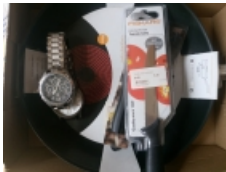

Daugavpils Lielā ielā 45

110, 654-21013

Nr. 475

[mugursoma ar pirmskara Latvijas republikas monētām, gāzes atslēgu, skrūvgriezni, celtniecības nazi un atslēgam Gogoļa iela 7a, VP RRP Rīgas Latgales iecirknis 67086319; 67086302](#)