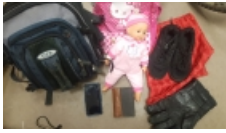

[67085929;67086319](#)

Rīga, Gogoļa iela 7a, VP RRP Rīgas Latgales iecirknis

67085929;67086319

Nr. 1244

[2018.gada 31.augustā, Rīgā, Prūšu ielā 50 atrasts polietilēna maisiņš ar bižutēriju. ENŽ- 5901 no 31.08.2018. Rīgas Ķengaraga iecirknis, Aviācijas iela 15 67086808](#)