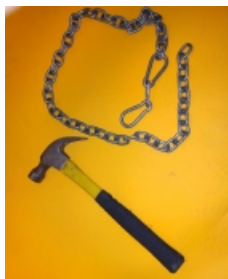

Rīga,Gogoļa iela 7a, VP RRP Rīgas Latgales iecirknis

67085929;67086319

Nr. 995

[Zvārtavas un Rēzeknes ielas krustojumā tika atrastas: koka kaste un trepes Aluminium Multi Purpose Ladder EN131 ENŽ - 2005 Rīga, Aviācijas iela 15 67086800](#)